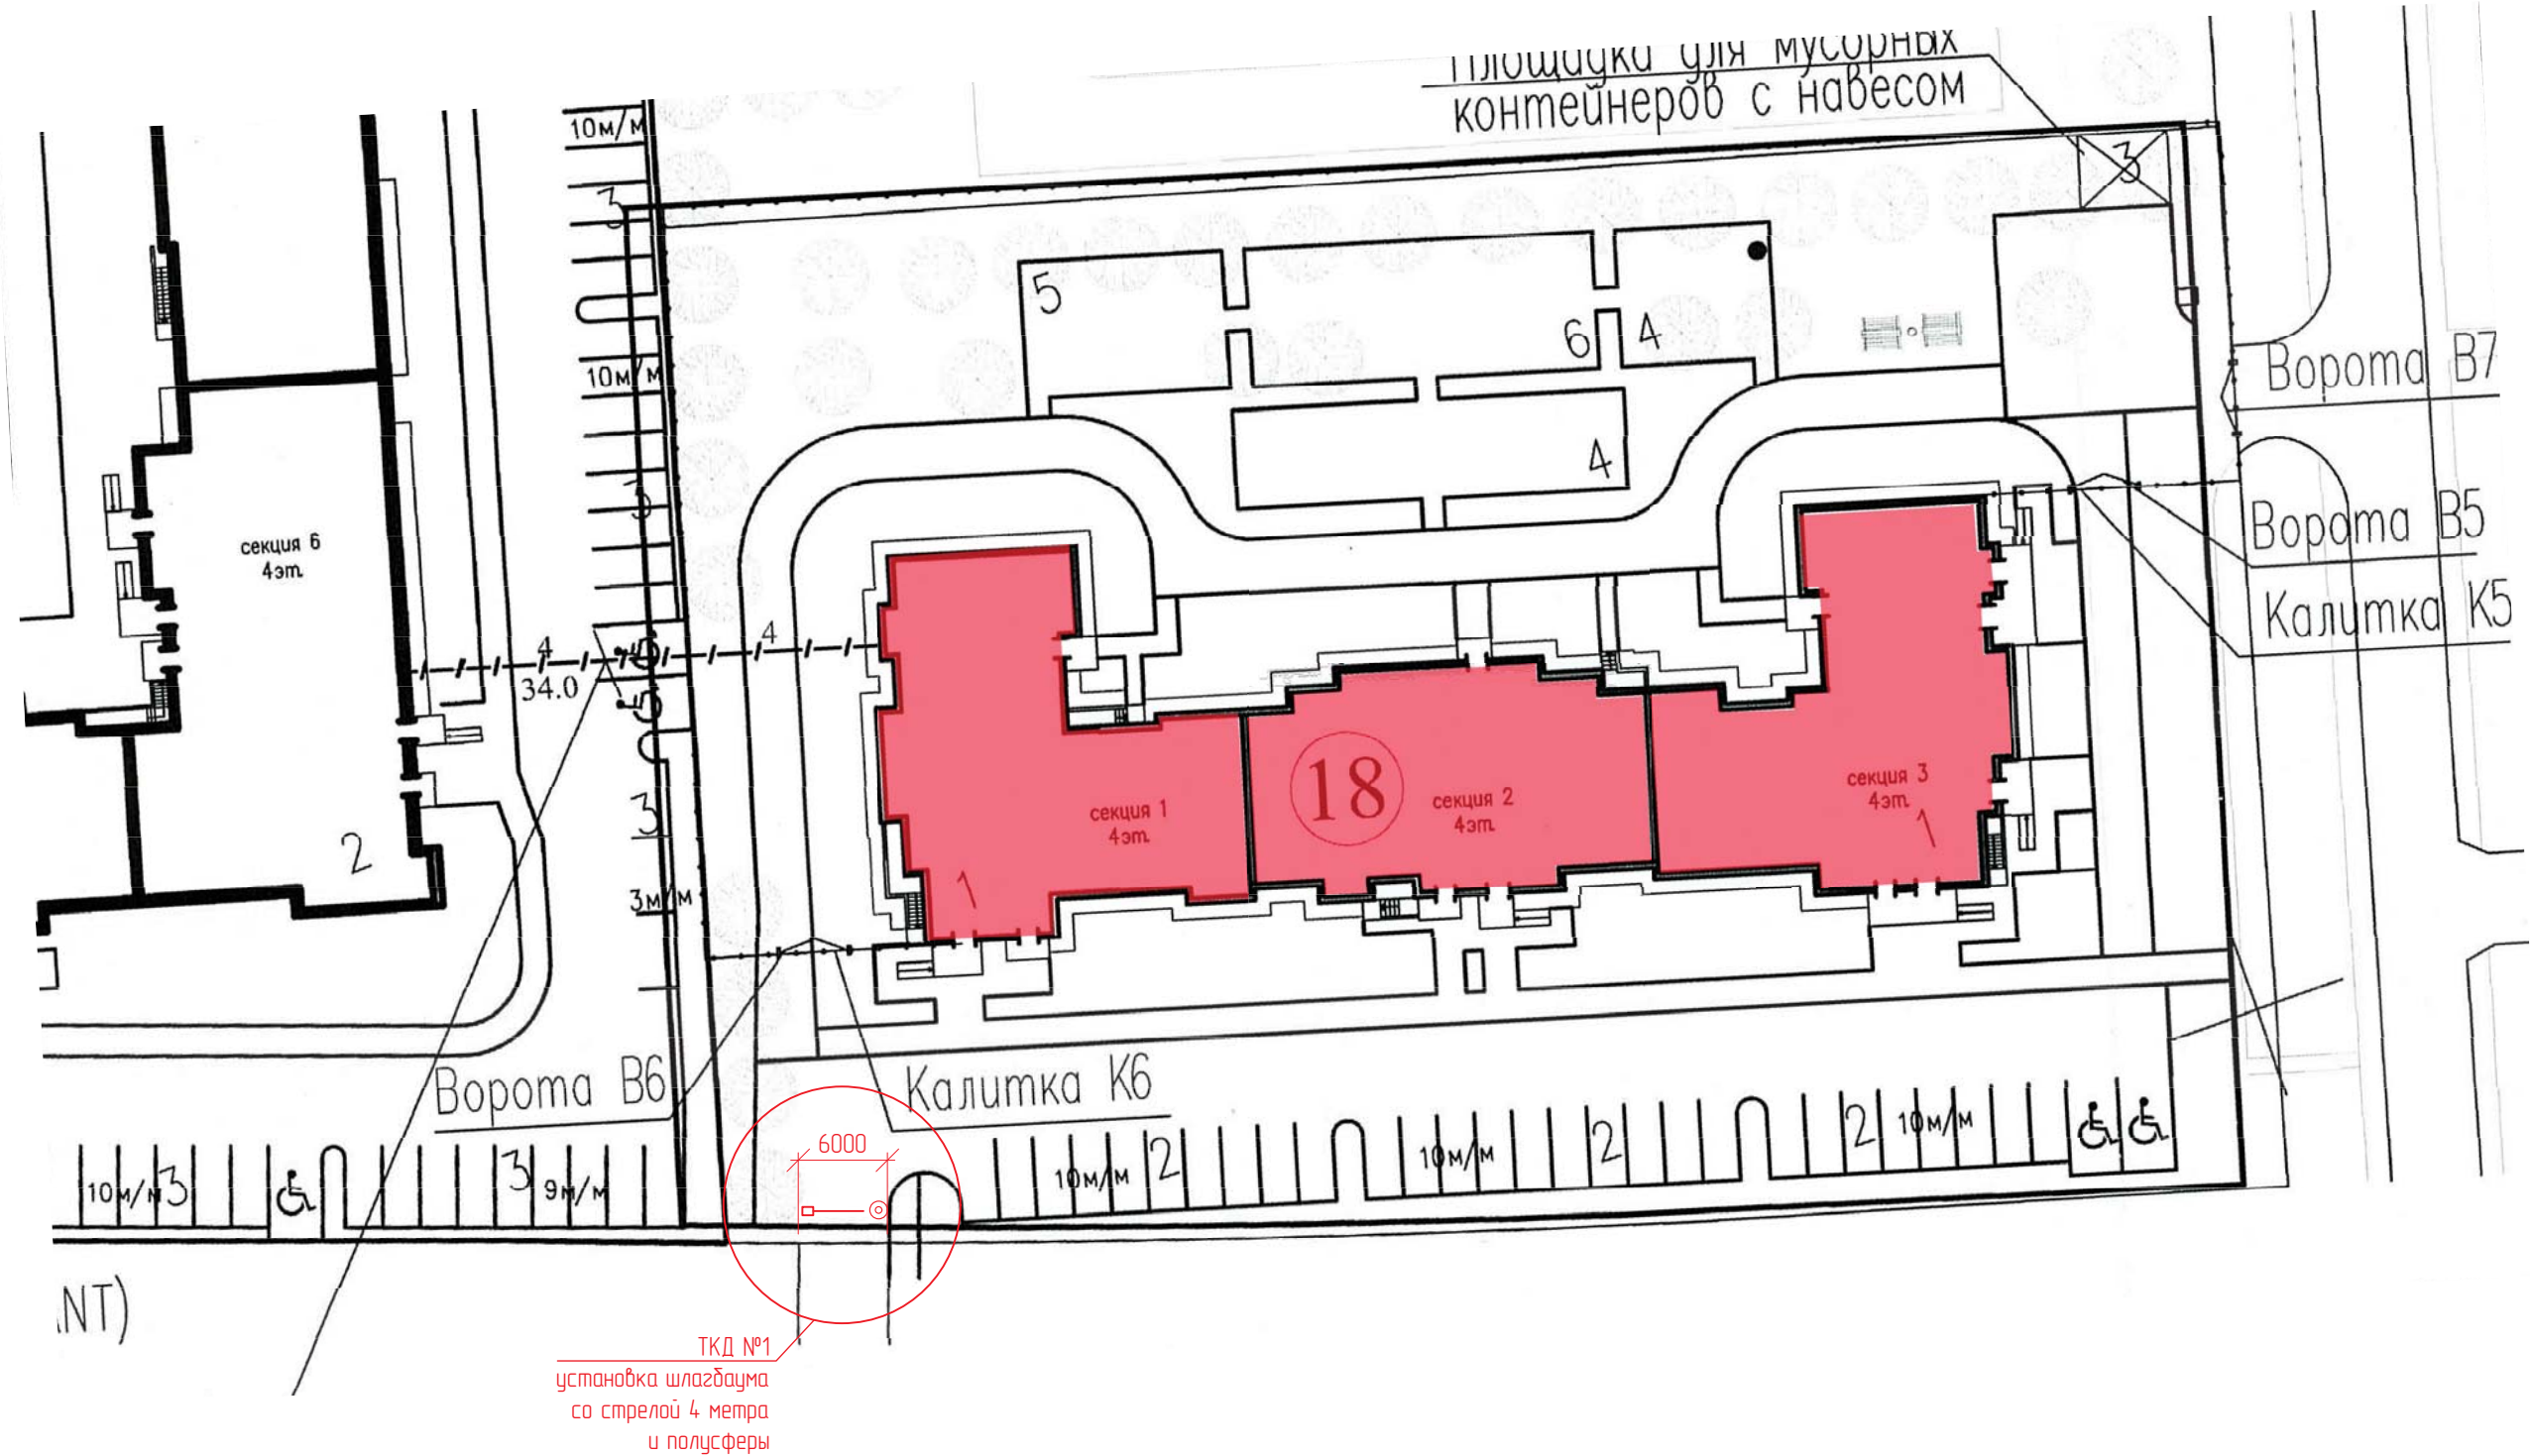

Участок 18
ул. Ивана Куликова, д.3, корп.1

TKD №1
установка шлагбаума
со стрелой 4 метра
и полусферы

Согласовано

Взам. инв. №
Подпись и дата
Инв. № подл.

						СКУД			
						Малоэтажные жилые дома по адресу: г.Санкт-Петербург, пр-т Ветеранов, д.194, д.196, ул. Ивана Куликова, д.3к1			
Изм.	Колуч.	Лист	№ док.	Подпись	Дата	Система контроля и управления доступом	Стадия	Лист	Листов
Разработал	Данцевич А.И.							1	1
Проверил	Александров А.В.					Ситуационный план закрытия территории			
ГИП	Желтиков Л.М.								