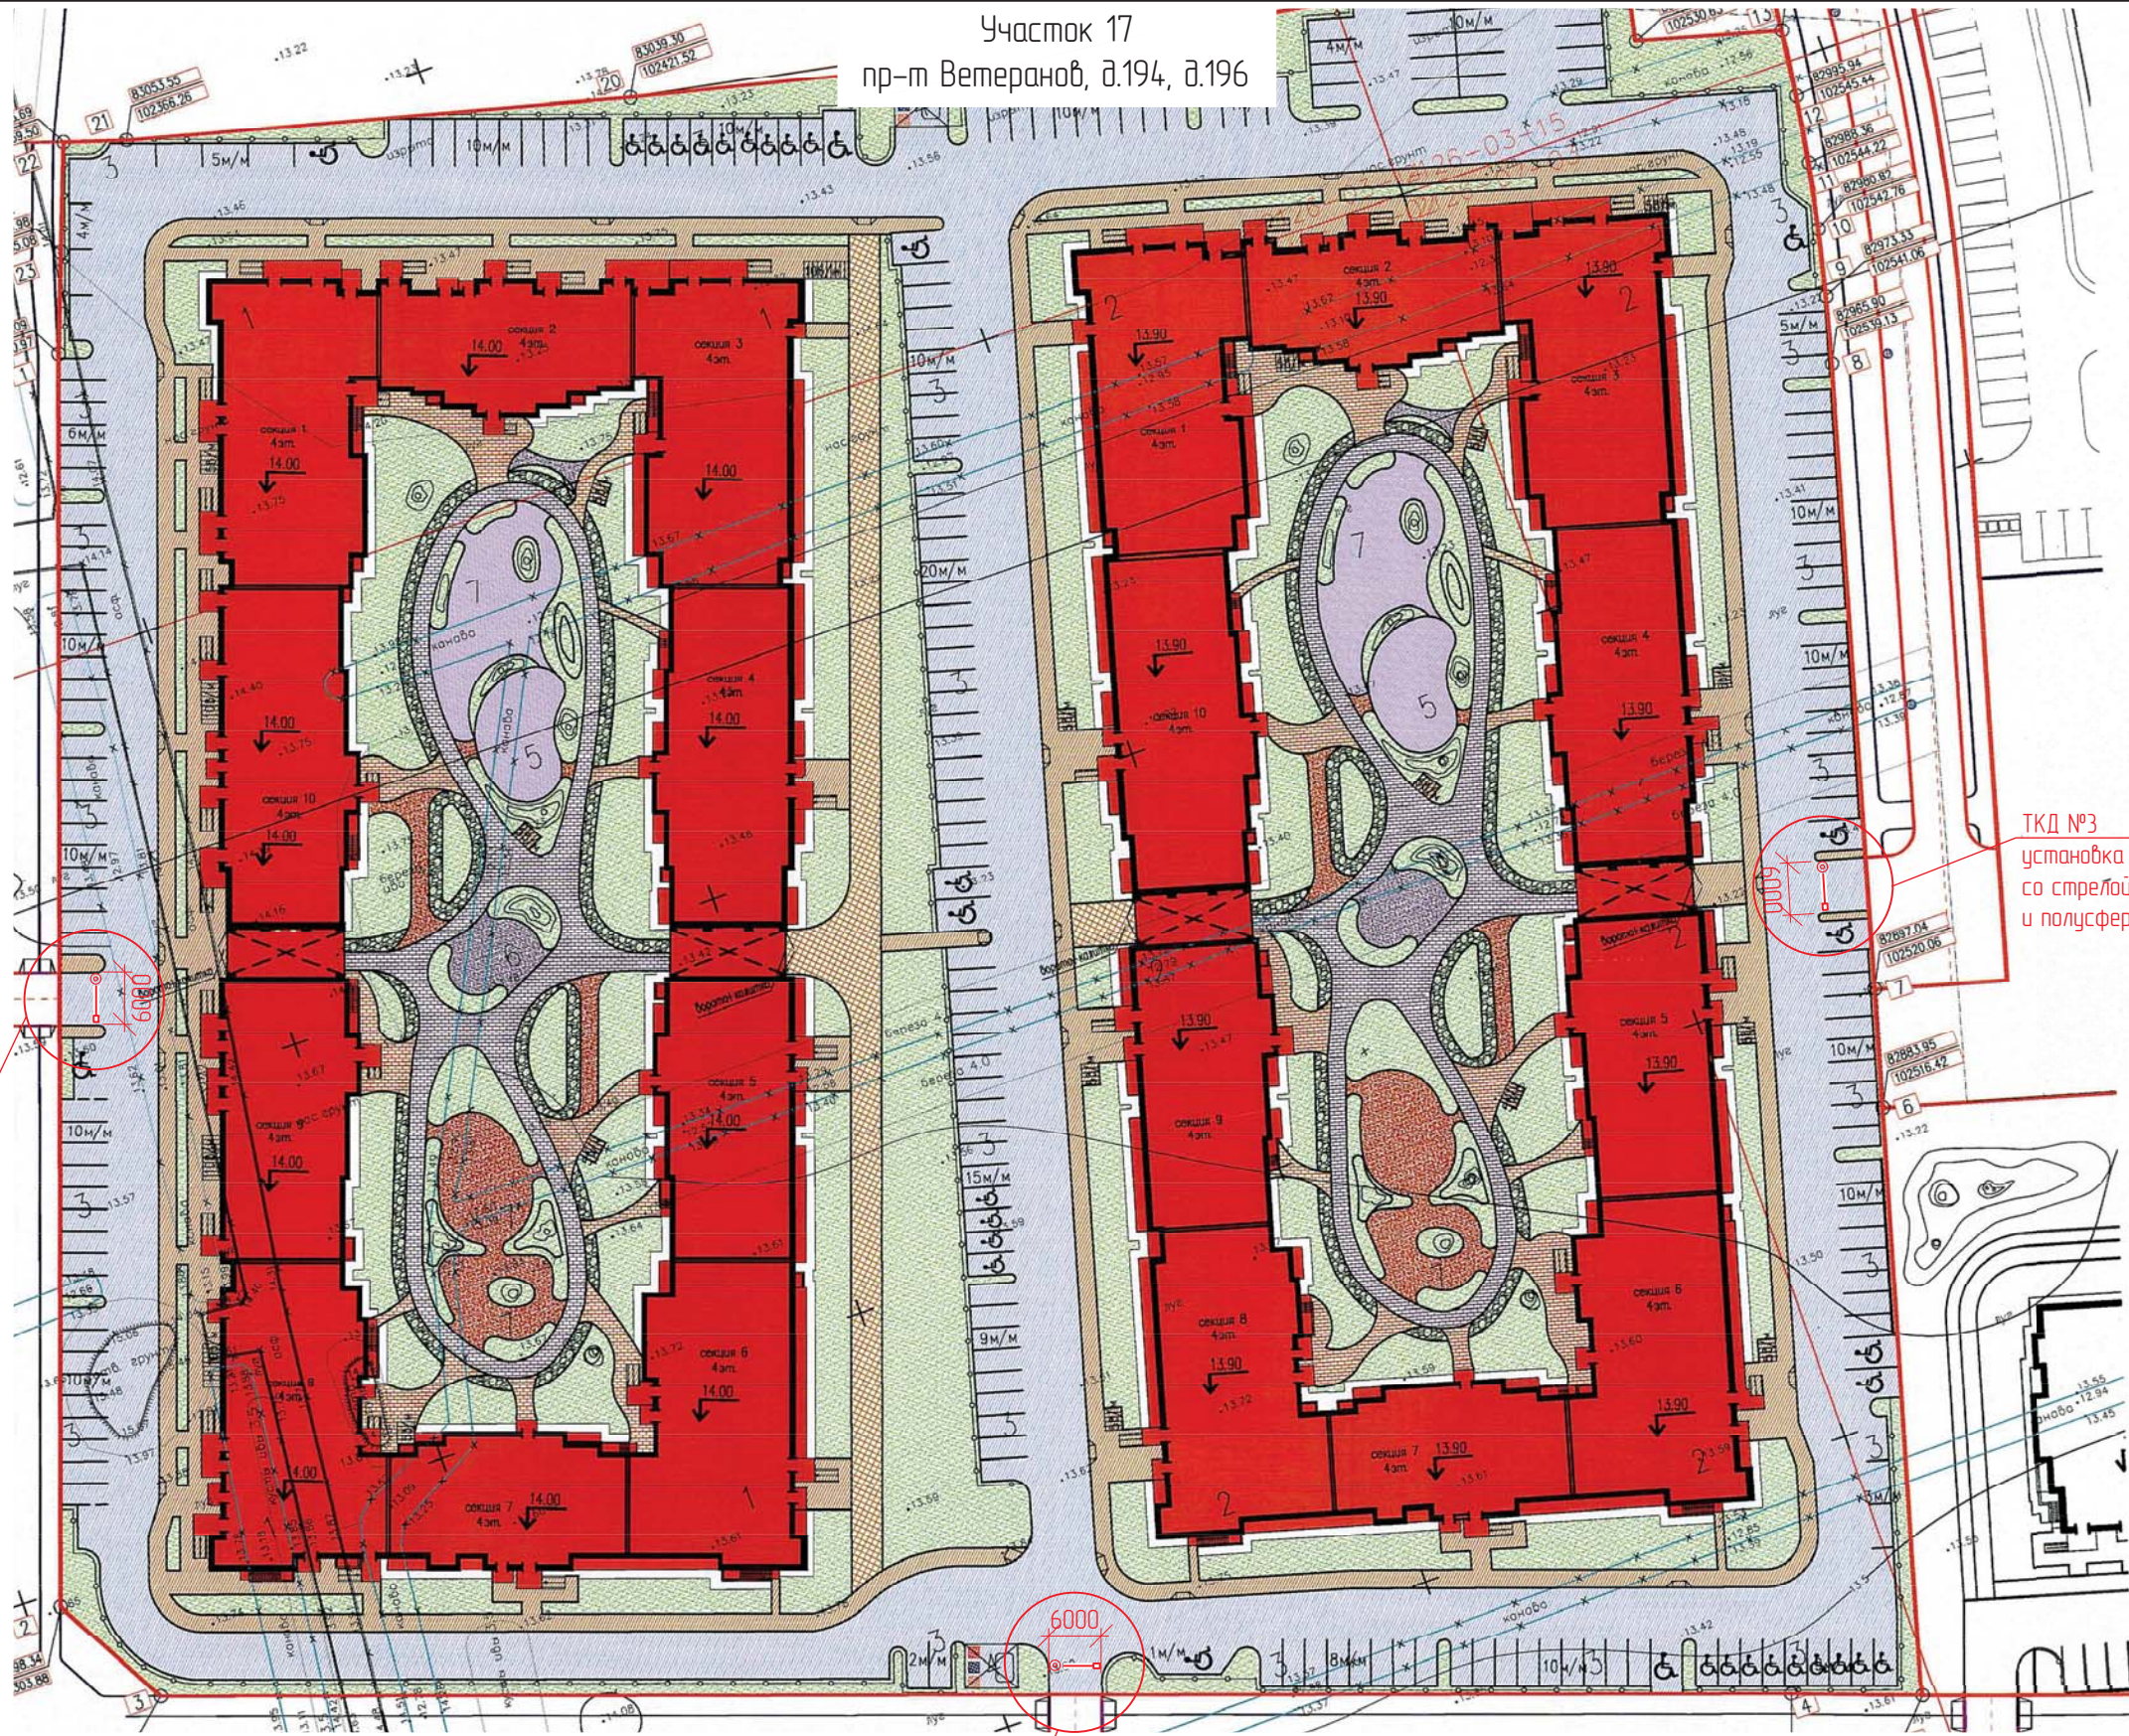

Участок 17
пр-т Ветеранов, д.194, д.196

ТКД №2
установка шлагбаума
со стрелой 4 метра
и полусферы

ТКД №3
установка шлагбаума
со стрелой 4 метра
и полусферы

ТКД №1
установка шлагбаума
со стрелой 4 метра
и полусферы

Согласовано	
Взам. инд. №	
Подпись и дата	
Инв. № подл.	

Изм.	Колуч.	Лист	№ док.	Подпись	Дата
Разработал	Данцевич А.И.				
Проверил	Александров А.В.				
ГИП	Желтиков Л.М.				

СКУД		
Малоэтажные жилые дома по адресу: г.Санкт-Петербург, пр-т Ветеранов, д.194, д.196, ул. Ивана Куликова, д.3к1		
Система контроля и управления доступом	Стадия	Лист
		1
		1
Ситуационный план закрытия территории		
		
Формат А3		